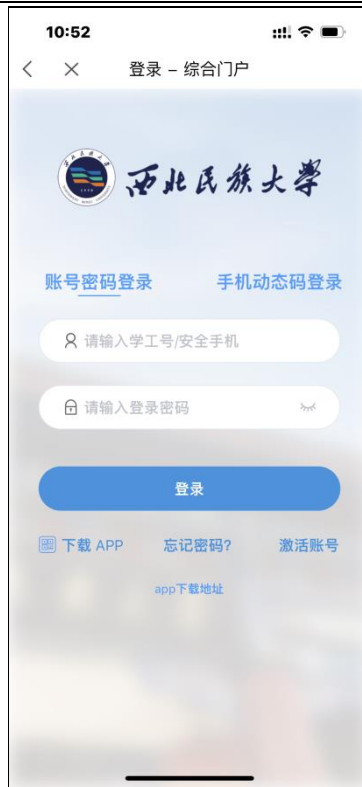

西北民族大学

学习通 APP 使用指南

1、下载

应用市场搜索“学习通”，进行下载安装或者扫描下方二维码扫码安装。

2、登陆

点击其它方式登录

利用机构账号登录弹出西北民族大学图书馆直接点击进行跳转登录

利用统一身份认证账号进行登录

登录成功后，点击首页

点击首页下拉按钮

选择西北民族大学图书馆