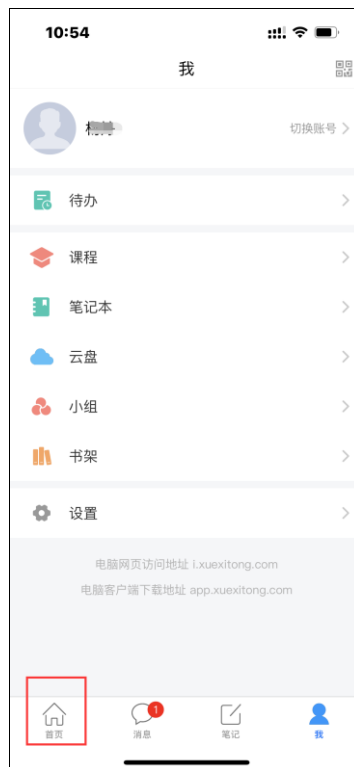

西北民族大学

学习通 APP 使用指南

1、下载

应用市场搜索“学习通”，进行下载安装或者扫描下方二维码扫码安装。

2、登陆

点击其它方式登录

利用机构账号登录弹出西北民族大学图书馆直接点击进行跳转登录

利用统一身份认证账号进行登录

登录成功后，点击首页

点击首页下拉按钮

选择西北民族大学图书馆