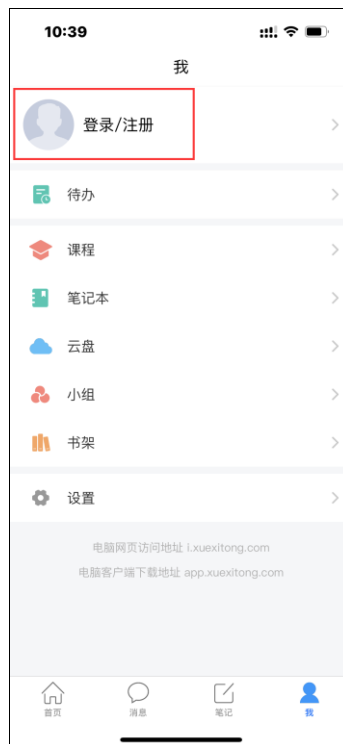

西北民族大学

学习通 APP 使用指南

1、下载

应用市场搜索“学习通”，进行下载安装或者扫描下方二维码扫码安装。

2、登陆

点击其它方式登录

利用机构账号登录弹出西北民族大学图书馆直接点击进行跳转登录

利用统一身份认证账号进行登录

登录成功后，点击首页

点击首页下拉按钮

选择西北民族大学图书馆