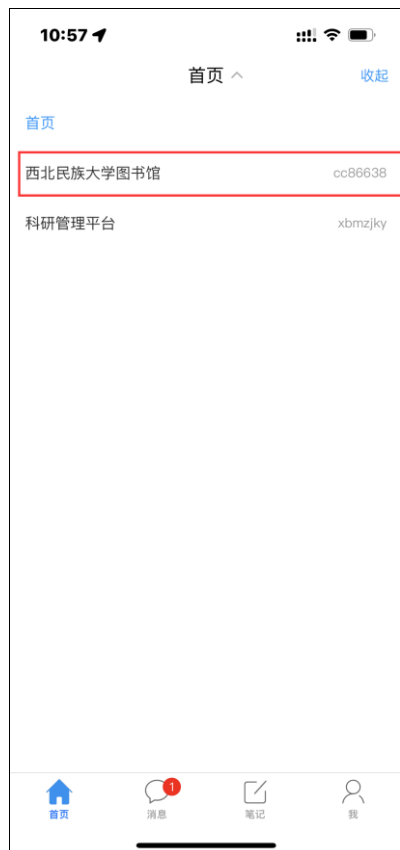

西北民族大学

学习通 APP 使用指南

1、下载

应用市场搜索“学习通”，进行下载安装或者扫描下方二维码扫码安装。

2、登陆

点击其它方式登录

利用机构账号登录弹出西北民族大学图书馆直接点击进行跳转登录

利用统一身份认证账号进行登录

登录成功后，点击首页

点击首页下拉按钮

选择西北民族大学图书馆